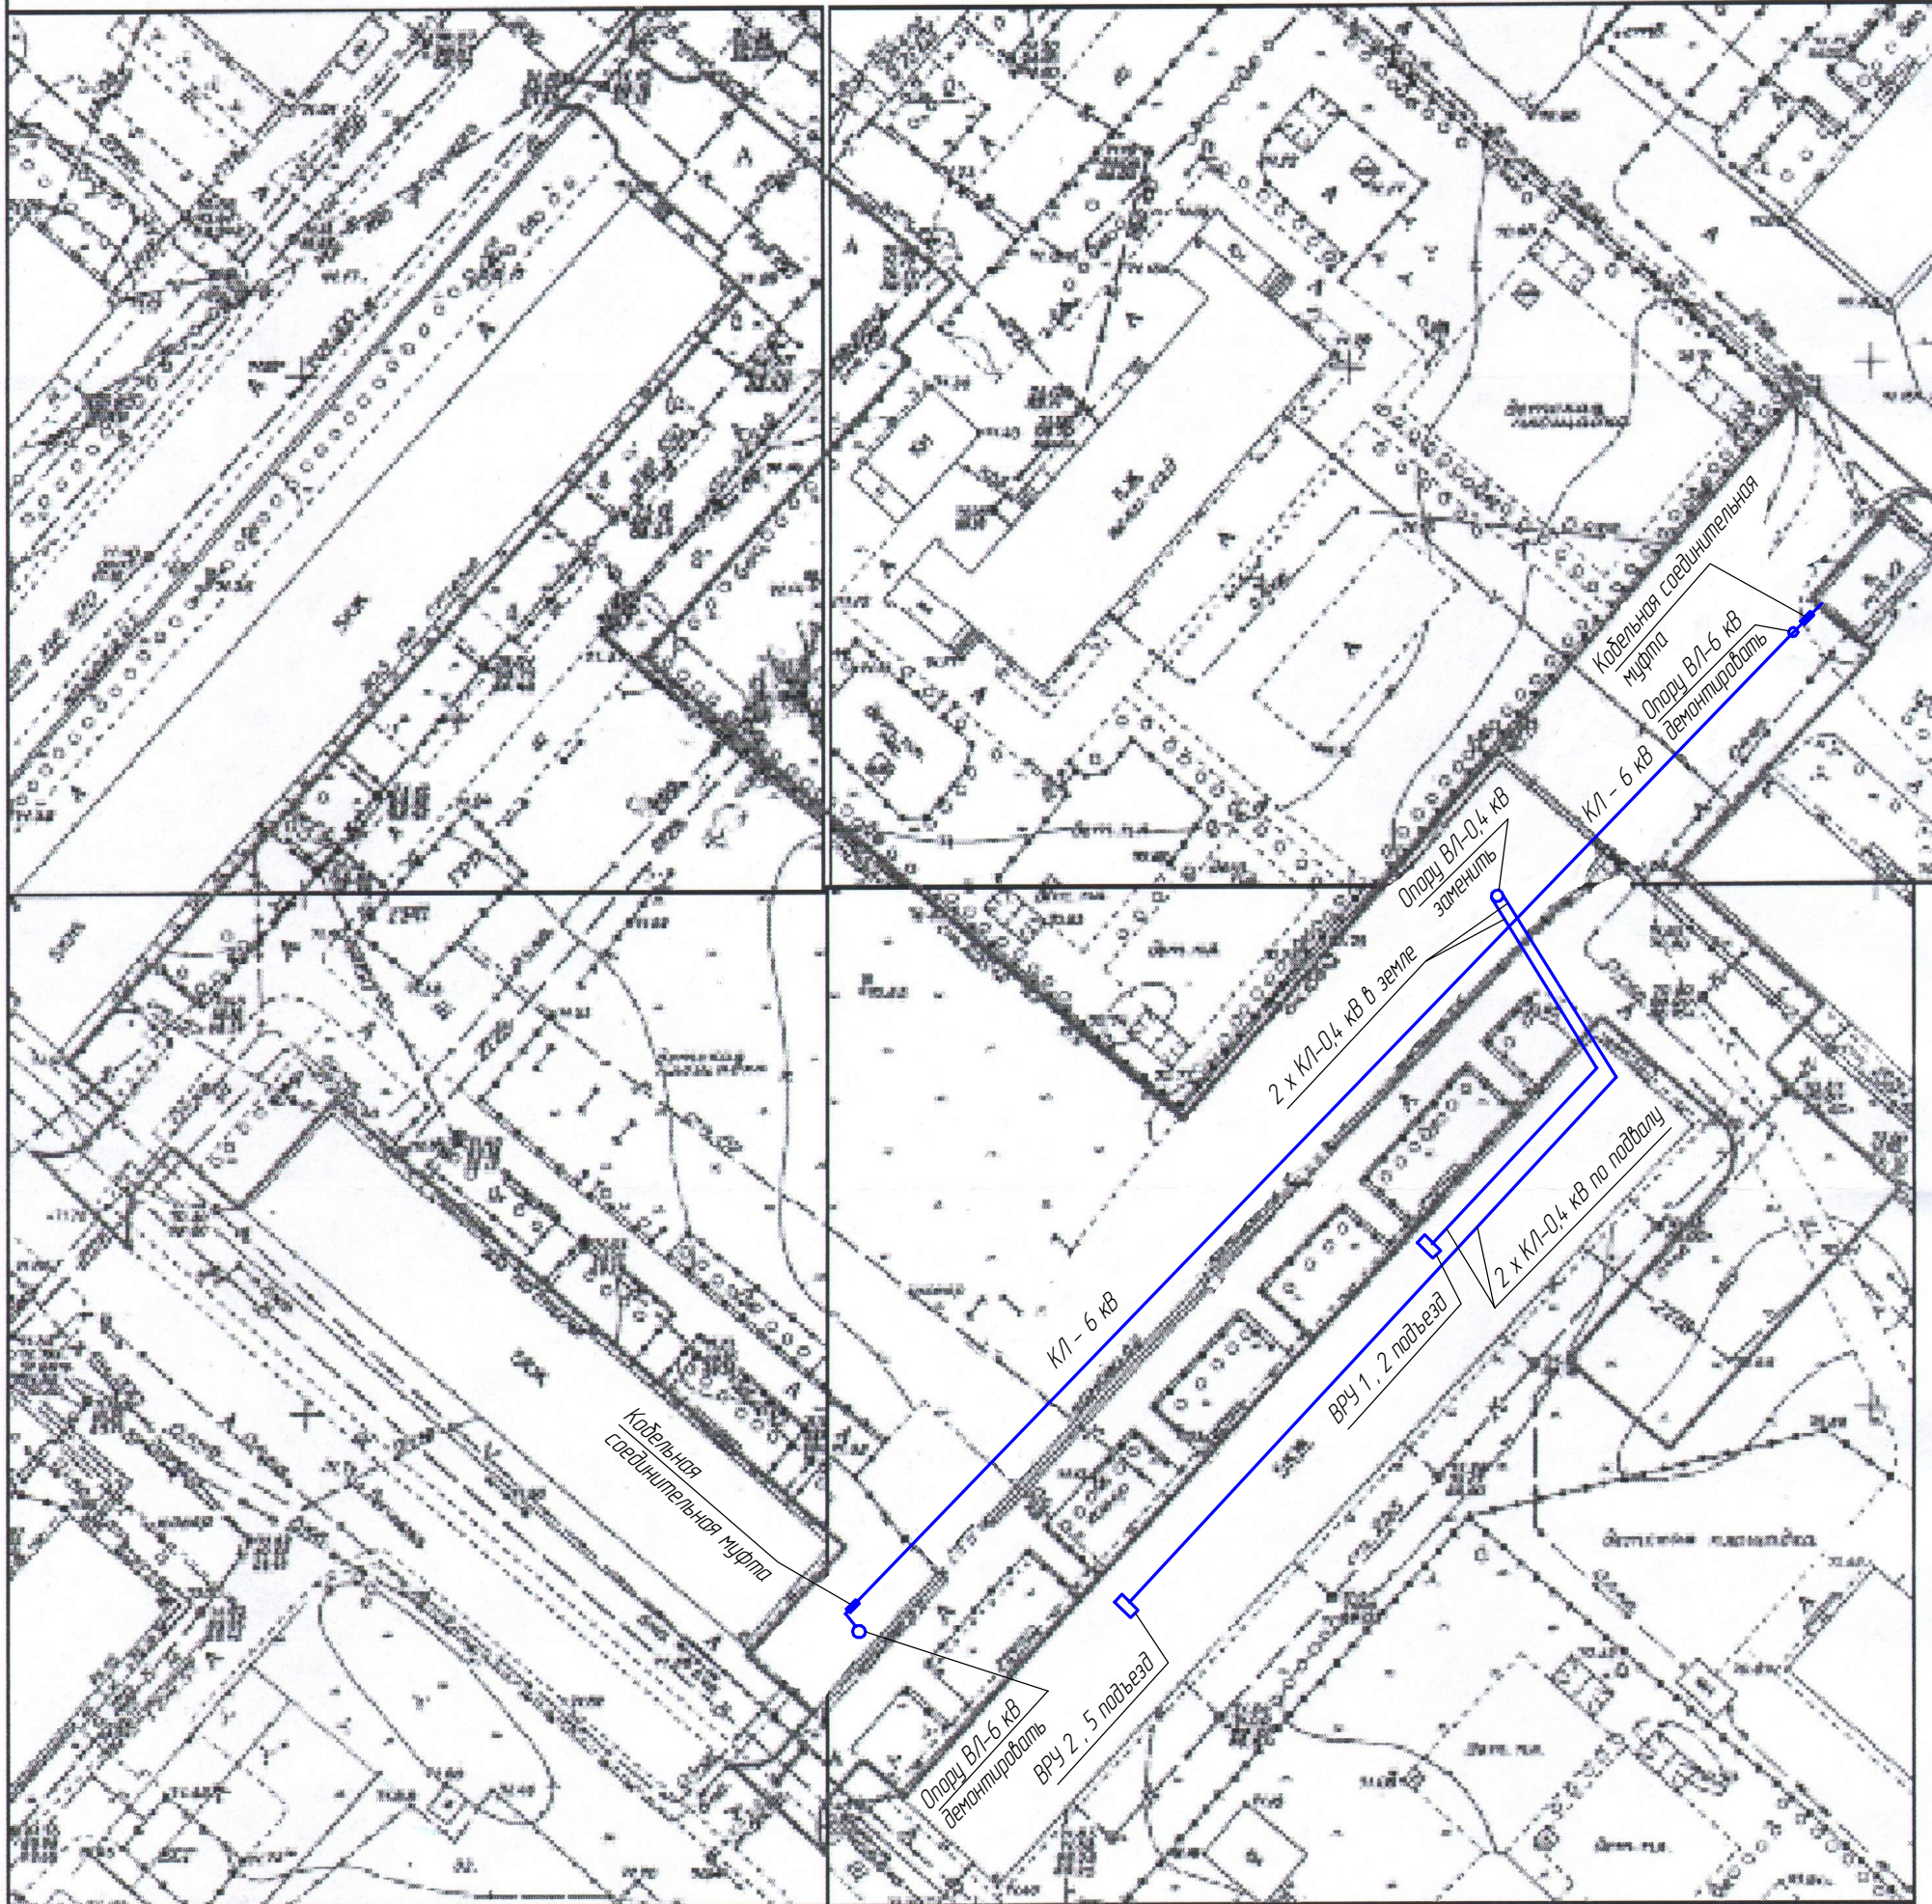

# Ситуационный план М1:1000

— - границы участка

26.15-01-ПЗУ

Муниципальное образование город Ирбит  
по адресу: ул.М.Горького д.8, ул. Логинова д.2, д.4.

Изм.	Колуч	Лист	№ док.	Подпись	Дата
ГИП	Баранова				05.20
Н. контроль					
Проверил	Баранова				05.20
Разработал	Анисимова				05.20

Комплексное благоустройство  
дворовых территорий

Стадия	Лист	Листов
Р	2	12

Ситуационный план М1:1000

ООО "Проект-Строй"